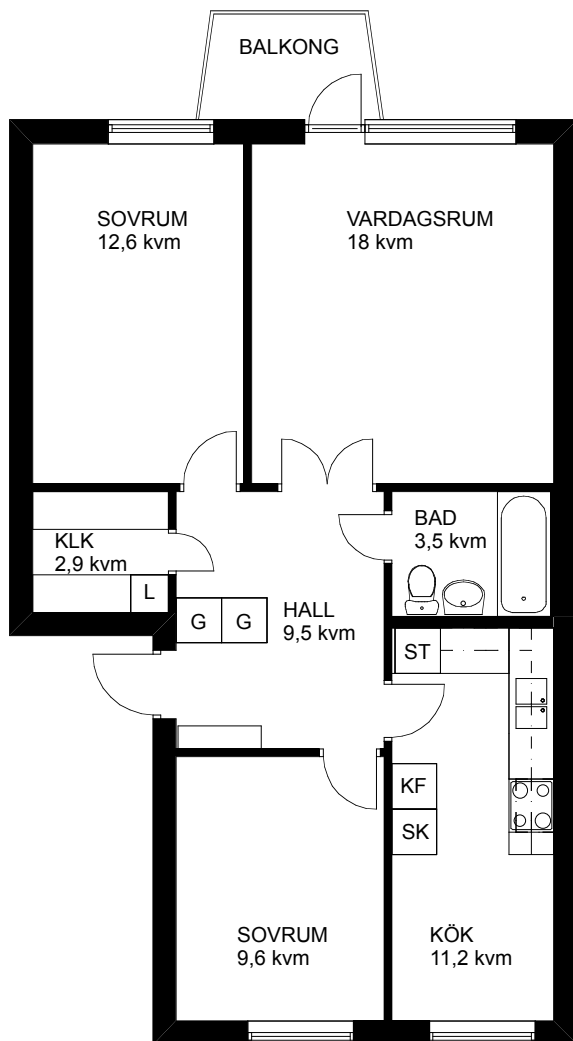

ÖSTERBERGA

PRA3\_69\_K4

PRÄSTBOLSGATAN 26  
3 RUM OCH KÖK 69 kvm

21K00026021  
21K00026031

H	HÖGSKÅP
H/U	HÖGSKÅP/UGN
G	GARDEROB
L	LINNESKÅP
ST	STÄDSKÅP
SK	SKAFFERI
KS	KYL/SVAL
F	FRYSSKÅP
K/F	KYL/FRYSSKÅP
KLK	KLÄDKAMMARE
M	MICROVÅGSUGN
DM	DISKMASKIN
TM	TVÄTTMASKIN