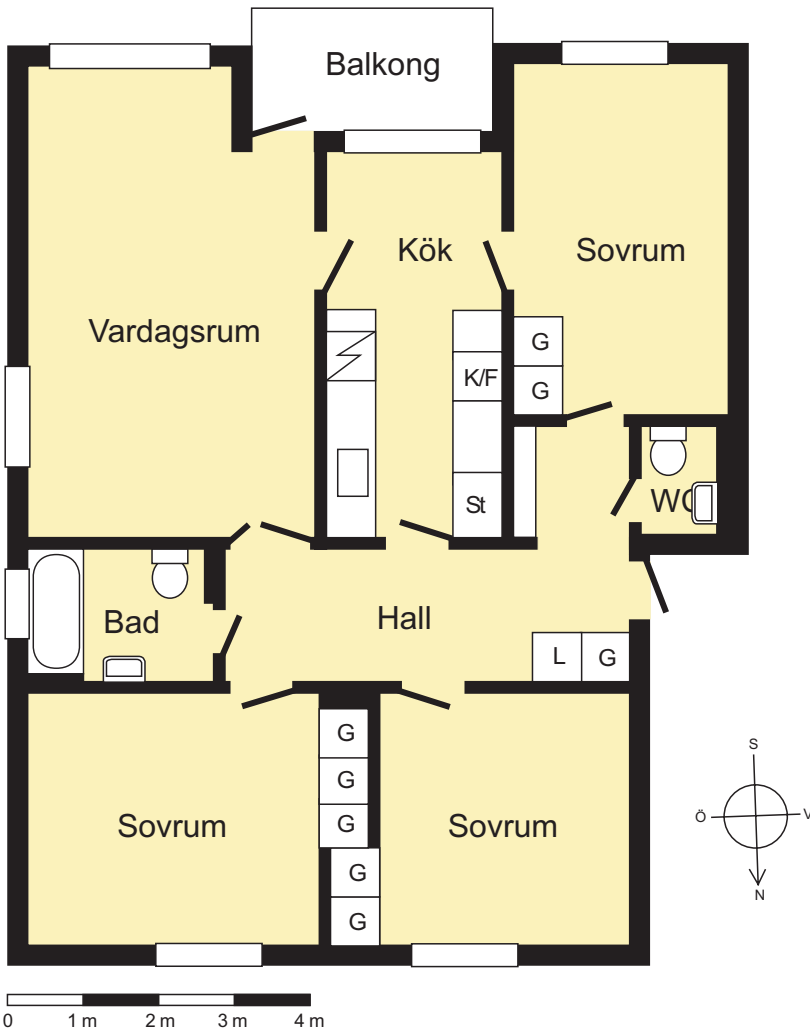

# Österberga

Hovetorpsgatan 50

4 rum och kök 94,2 m<sup>2</sup>

- G Garderob\*
- L Linneskåp
- Fö/Kl Förråd/Klädkammare
- K Kylskåp
- K/F Kylskåp/Frys
- K/S Kylskåp/Sval
- F Frys
- St Städsåp
- TM Tvättmaskin
- TT Torktumlare
- M Mikrovågsugn
- U Ugn

\* kan vara omflyttande  
i lägenheten  
Avvikelser kan förekomma