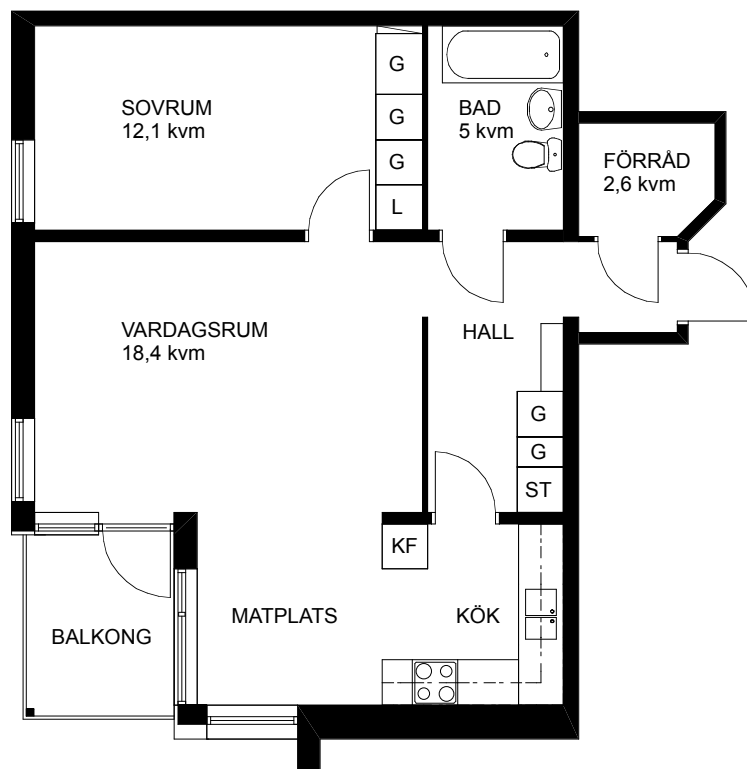

HANINGE

HAN2\_59\_3\_B

MORGONGATAN 44,92,98  
2 RUM OCH KÖK 59,3 kvm

37L03098023  
37L03098032  
37L04092023  
37L04092032  
37L06044023  
37L06044032

G	GARDEROB
L	LINNESKÅP
ST	STÄDSKÅP
SK	SKAFFERI
KS	KYL/SVAL
F	FRYSSKÅP
K/F	KYL/FRYSSKÅP
KLK	KLÄDKAMMARE
M	MICROVÅGSUGN
DM	DISKMASKIN
TM	TVÄTTMASKIN