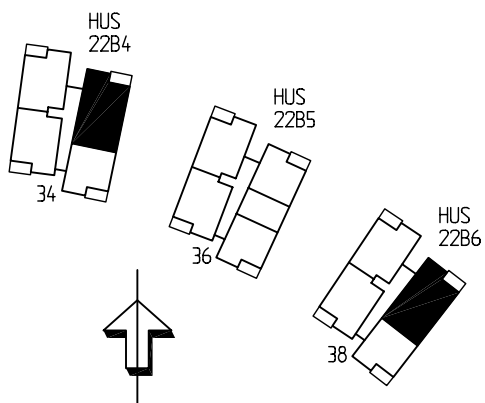

LÖJTNANTEN - Norr, Linköping

Knektgatan 34-38

4 RoK - 90,5m²

	Hus 22B4	Hus 22B5	Hus 22B6
Plan 1	3412		
Plan 2	3422		3822
Plan 3	3432		3832
Plan 4	3442		3842
Plan 5	3452		

Teckenförklaring

- = Kapphylla
- = Garderobskåp
- = Linneskåp
- = Städskåp
- = Kyl
- = Frys
- = Spis
- = Tvättpelare
- = Förberett för diskmaskin