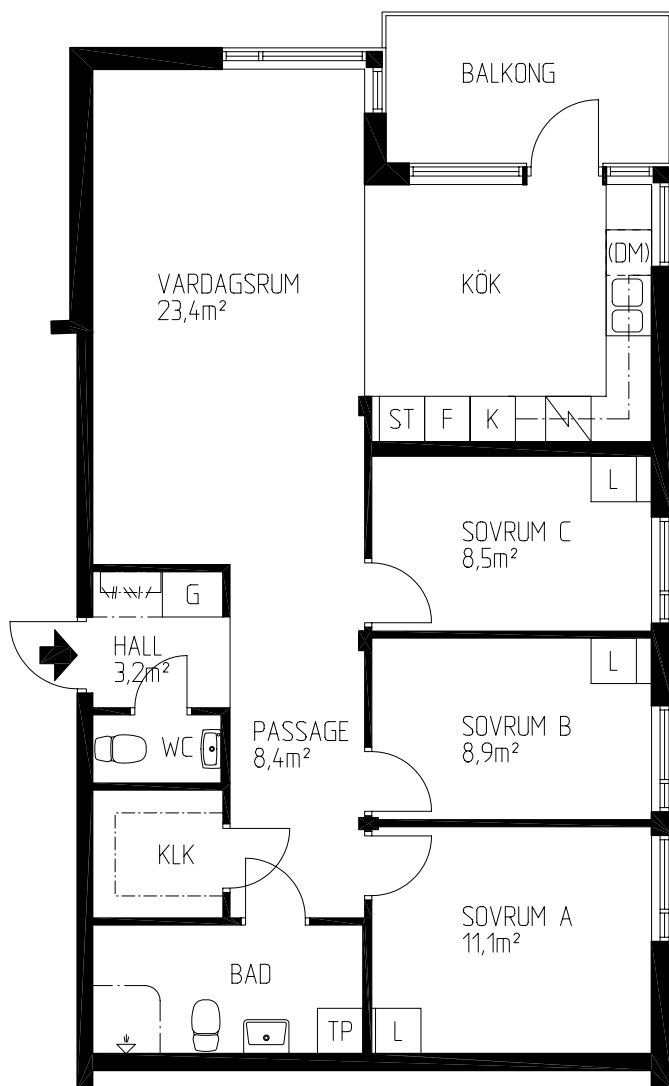

LÖJTNANTEN - Norr, Linköping

Knektgatan 34-38

4 RoK - 90,5m²

	Hus 22B4	Hus 22B5	Hus 22B6
Plan 1	3412		
Plan 2	3422		3822
Plan 3	3432		3832
Plan 4	3442		3842
Plan 5	3452		

Teckenförklaring

- = Kapphylla
- = Garderobskåp
- = Linneskåp
- = Städskåp
- = Kyl
- = Frys
- = Spis
- = Tvättpelare
- = Förberett för diskmaskin