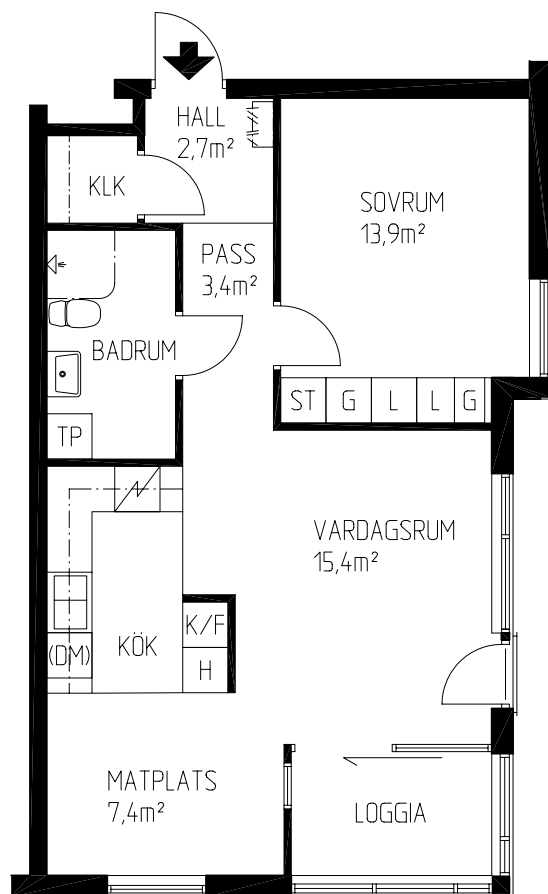

## Knektgatan 1A-B och 2A-B

2 RoK - 62m<sup>2</sup>

	Hus 22G5	Hus 22G6	Hus 22G7	Hus 22G8
Plan 1	A12		A12	
Plan 2	A22		A22	
Plan 3	A32		A32	
Plan 4	A42		A42	
Plan 5	A52		A51	

### Teckenförklaring

- = Kapphylla
- = Garderobskåp
- = Linneskåp
- = Städsåp
- = Hyllskåp
- = Kyl och frys
- = Spis
- = Tvättbänk
- = Förberett för diskmaskin